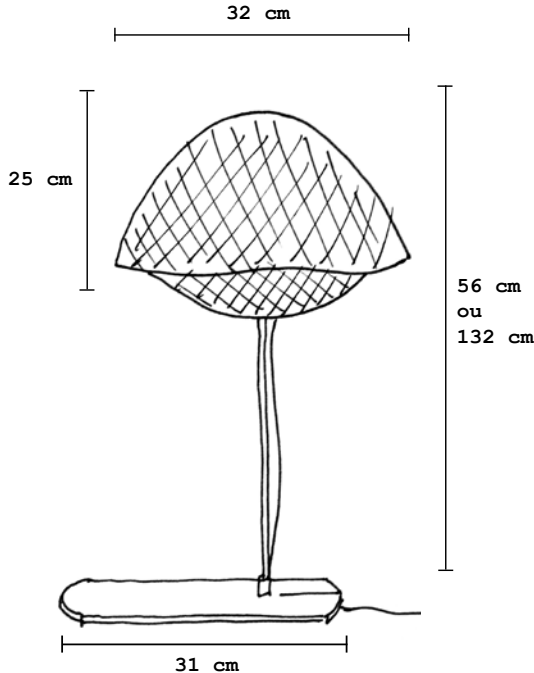

## B2 | aposer

Lampe de table avec un éclairage LED blanc/chaud  
Disponible en 2 tailles : H 1.25 / H 63 cm.  
Structure en acier avec une finition peinture epoxy noir satiné  
Composite : fibre de verre avec un tissage carbone, résine epoxy traitée anti-uv  
Variateur d'intensité sur câble, transformateur électronique muni de 3 prises (USA, UK, UE)  
Câbles électriques longueur 2 mètres.

 **40 watts**  
40 LED | 7,5 watts,  
24 volts | 2700°K

 **2600 g**  
5 lb

 **Made in France**

Table lamp with a lighting warm white LED  
Available in 2 sizes: 16 inches / 64 inches  
Metal structure with epoxy painted satiny black.  
Composite: fiberglass with a weaving carbon, epoxy resin with anti-uv.  
Lamp cord dimmer switch. Electronic transformer with interchangeable power plug-in (USA, UK, UE)  
Power cord 6.5 feet long