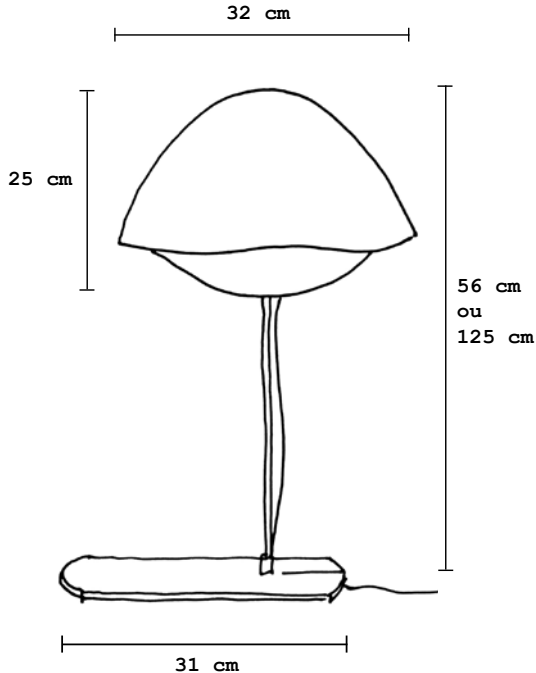

## B02 | aposer

Lampe de table avec un éclairage LED blanc/chaud  
Disponible en 2 tailles : H 1.25 / H 63 cm.  
Structure en acier avec une finition à la feuille d'or  
Composite : fibre de verre, résine epoxy teintée en blanc, traitée anti-uv  
Plaque en cuir avec une finition à la feuille d'or.  
Variateur d'intensité sur câble, transformateur électronique muni de 3 prises (USA, UK, UE)  
Câbles électriques longueur 2 mètres.

**Autres finition possible sur ce modèle :** finition à la feuille palladium, finition à la feuille moongold.

**40 watts**  
40 LED | 7,5 watts,  
24 volts | 2700°K

**2600 g**  
5 lb

**Made in France**

Table lamp with a lighting warm white LED  
Available in 2 sizes: 16 inches / 64 inches  
Metal structure with a finish in gold leaf.  
Composite: fiberglass, epoxy resin with anti-uv  
Leather plate finish with gold leaf  
Lamp cord dimmer switch. Electronic transformer with interchangeable power plug-in (USA, UK, UE)  
Power cord 6.5 feet long  
**Other possible finish on this model:** Palladium leaf finishing, moongold leaf finishing.