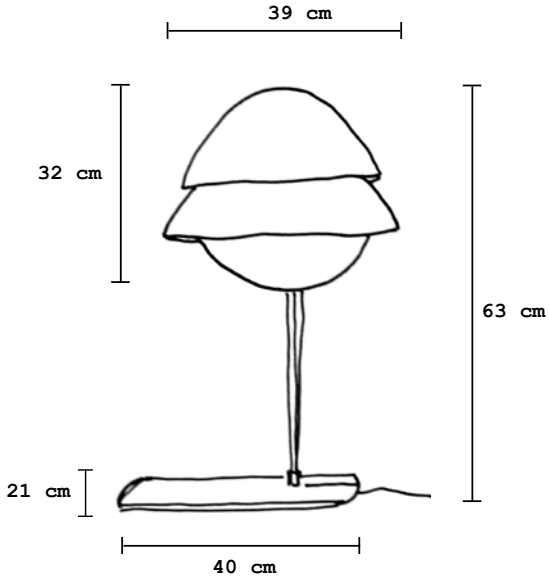

## B03 | aposer

Lampe de table avec un éclairage LED blanc/chaud  
Structure en acier avec une finition à la feuille d'or  
Composite : fibre de verre, résine epoxy teintée en blanc, traitée anti-uv

Plaque en cuir avec une finition à la feuille d'or.  
Variateur d'intensité sur câble, transformateur électronique muni de 3 prises (USA, UK, UE)

Câbles électriques longueur 2 mètres

**Autres finition possible sur ce modèle :** finition à la feuille palladium, finition à la feuille moongold.

**40 watts**  
40 LED | 7,5 watts,  
24 volts | 2700°K

**4700 g**  
10 lb

Power cord 6.5 feet long

**Other possible finish on this model:** Palladium leaf finishing, moongold leaf finishing.