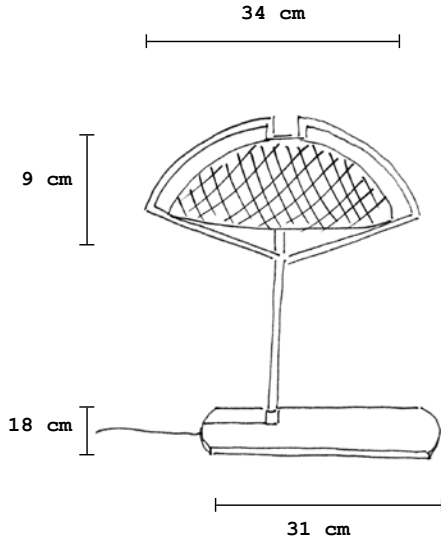

Dancing

D34 | aposer

Lampe de table, lumière direct et indirect.
Structure en acier avec une finition peinture epoxy noir satiné
Composite : fibre de verre avec un tissage carbone, résine epoxy traitée anti-uv.

Plaque en cuir noir.

Variateur intensité sur câble, transformateur électronique muni de 3 prises (USA, UK, UE) câble électrique longueur 2 mètres

41 cm

20 watts
24 LED | 4 watts,
24 volts | 2700°K

2600 g
5 lb

Made in
France

Table lamp providing direct and indirect light.

Metal structure with epoxy painted satiny black.

Black leather plate.

Composite: fiberglass with a weaving carbon, epoxy resin with anti-uv.

Lamp cord dimmer switch with electronic transformer

with interchangeable power (USA, UK, UE) cord 6.5 feet long