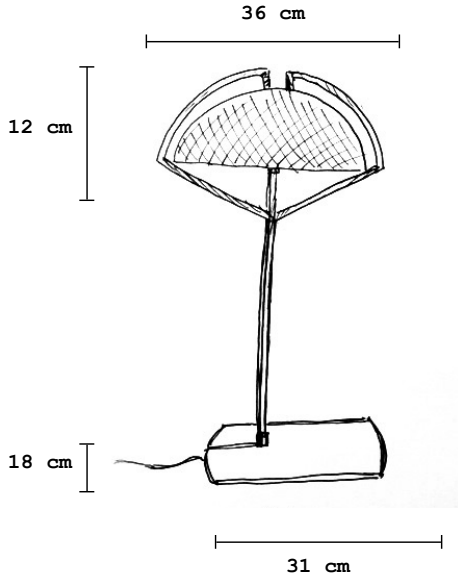

Dancing

D36 | aposer

Lampe de table, lumière direct et indirect.
Structure en acier avec une finition peinture epoxy noir satiné
Composite : fibre de verre avec un tissage carbone, résine epoxy traitée anti-uv.

Plaque en cuir noir.

Variateur intensité sur câble, transformateur électronique muni de 3 prises (USA, UK, UE) câble électrique longueur 2 mètres

 **20 watts**
24 LED | 4 watts,
24 volts | 2700°K

 **3500 g**
7 lb

 **Made in France**

Table lamp providing direct and indirect light.
Metal structure with epoxy painted satiny black.
Black leather plate.

Composite: fiberglass with a weaving carbon, epoxy resin with anti-uv.

Lamp cord dimmer swith electronic transformer with interchangeable power (USA, UK, UE) cord 6.5 feet long