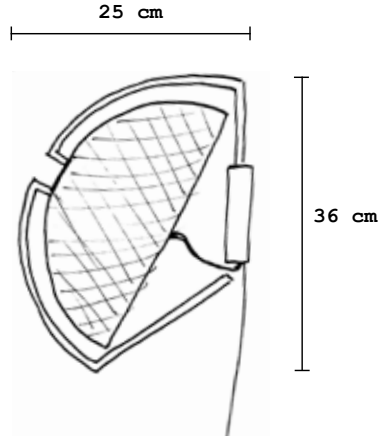

## D36 | aumur

Applique avec éclairage LED blanc-chaud  
Structure en acier avec une finition peinture epoxy noir satiné  
Composite : fibre de verre avec un tissage carbone, résine époxy traitée anti-uv.

 **440 g**  
0,9 lb

 **Made in France**

Wall fixture with a lighting warm white LED  
Metal structure with epoxy painted satiny black.  
Composite: fiberglass with a weaving carbon, epoxy resin with anti-uv.