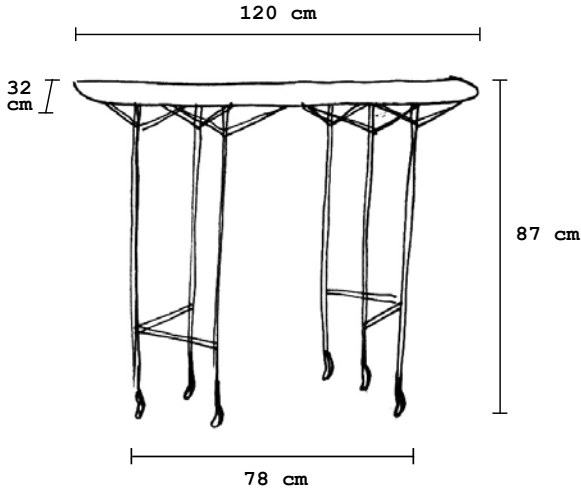

Dancing

Console, structure en acier et cuir, peinture epoxy, finition à la feuille moongold.

Autres finition possible sur ce modèle : feuille palladium ou or.

Console, métal structure and leather with a leaf moongold finish.