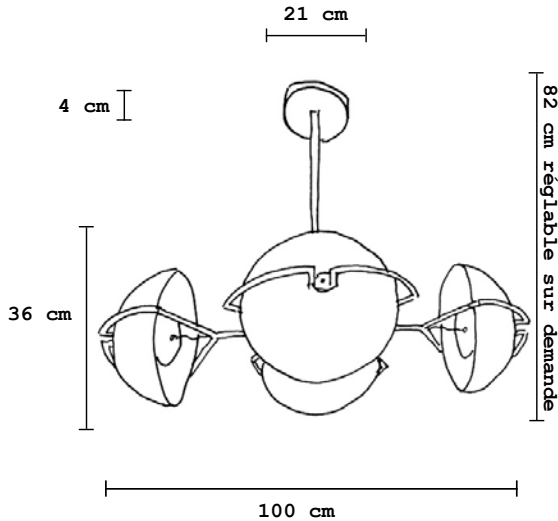

Dancing-Moon

DM4 | asuspendre

Suspension avec un éclairage LED blanc/chaud
Structure en acier avec une finition à la feuille Moongold
Composite : fibre de verre, résine epoxy teintée en blanc, traitée anti-uv
Transformateur électronique 110/220 volts, variateur intégré à la télécommande d'une puissance de 0 à 100%
Autres finition possible sur ce modèle : feuille palladium, feuille d'or.

 **100 watts**
100 LED | 20 watts,
24 volts | 2700°K

 **2000 g**
6 lb

 **Made in France**

Pendant light with a lighting warm white LED.
Metal structure and ceiling box moongold leaf finish
Composite: fiberglass, epoxy resin with anti-uv
Electronic transformer 110/220 volts remote control dimmer switch from 0 to 100 %
Other possible finish on this model: Palladium leaf, gold leaf.