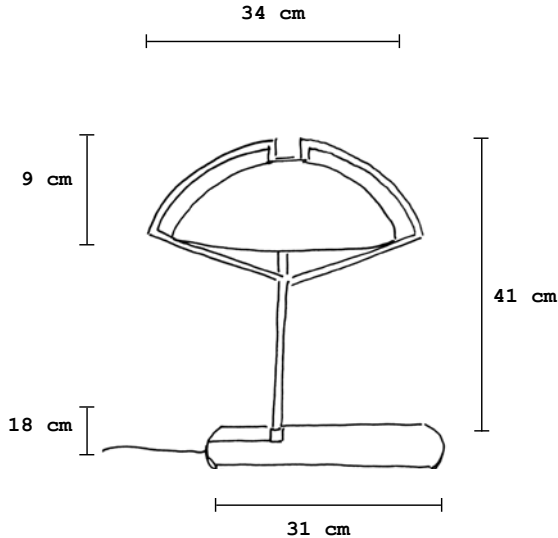

Dancing-Or

DO34 | aposer

Lampe de table, lumière direct et indirect.
Structure en acier, finition à la feuille d'or
Composite : fibre de verre, résine époxy teintée en blanc, traitée anti-uv.

Plaque en cuir avec une finition feuille d'or.
Variateur intensité sur câble, transformateur électronique muni de 3 prises (USA, UK, UE) câble électrique longueur 2 mètres

Autres finition possible sur ce modèle : finition à la feuille palladium, finition à la feuille moongold.

Table lamp providing direct and indirect light.
Metal structure with a finish in gold leaf
Leather plate finish with gold leaf
Composite: fiberglass, epoxy resin with anti-uv
Lamp cord dimmer switch with electronic transformer with interchangeable power (USA, UK, UE) cord 6.5 feet long
Other possible finish on this model: Palladium leaf finishing, moongold leaf finishing.