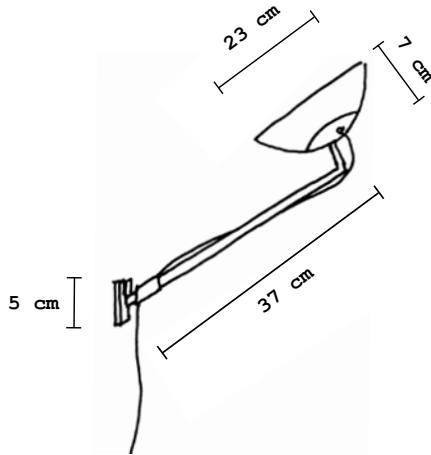

Full moon-Or

FO23 | aumur

Applique, lumière directe et indirecte.

Structure en acier avec une finition à la feuille d'or.

Composite : fibre de verre, résine époxy teintée en blanc, traitée anti-uv.

Variateur d'intensité sur câble, transformateur électronique muni de 3 prises (USA, UK, UE)

Câbles électriques longueur 3 mètres

Autres finition possible sur ce modèle : finition à la feuille palladium, finition à la feuille moongold.

20 watts
24 LED | 4 watts,
24 volts | 2700°K

313 g
0,69 lb

Made in
France

Wall fixture proving direct and indirect light.

Metal structure with a finish in gold leaf.

Composite: fiberglass, epoxy resin with anti-uv.

Lamp cord dimmer switch. Electronic transformer with interchangeable power plug-in (USA, UK, UE)