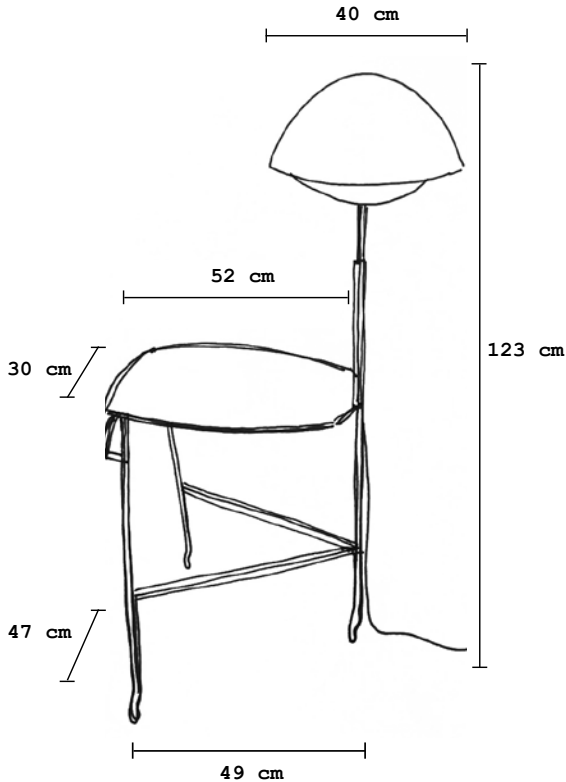

# Goodnight

Table de nuit, structure en acier et cuir, peinture epoxy, finition à la feuille d'argent oxydé en bleu, abat-jour en composite.

Éclairage par Led blanc/chaud - variateur d'intensité sur câble, transformateur électronique muni de 3 prises (USA-UK-UE).

Câbles électrique longueur 3 mètres.

**Autres finition possible sur ce modèle :** finition à la feuille palladium, finition à la feuille moongold.

**40 watts**  
40 LED | 7,5 watts,  
24 volts | 2700°K

**3000 g**  
6 lb

Made in  
**France**

Night table with a lighting warm white LED / Métal structure with a finish in Blue oxidised silver finish / Composite lampshade / Lamp cord dimmer switch. Electronic transformer with interchangeable power plug-in (USA, UK, UE) Power cord 10 feet long.