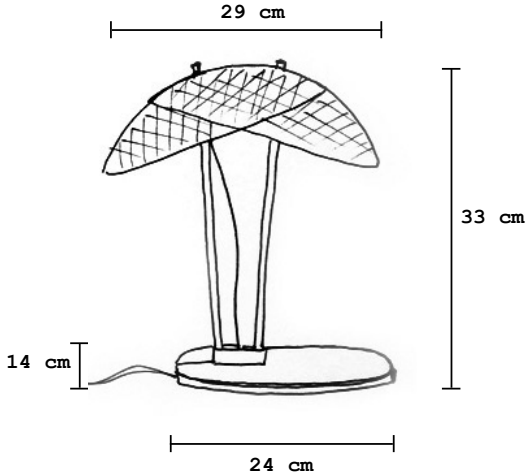

## LV | aposer

Lampe de table, lumière direct et indirect. Structure en acier avec une finition peinture epoxy noir satiné.  
Composite : fibre de verre avec un tissage carbone, résine époxy traitée anti-uv. Plaque en cuir noir.  
Variateur d'intensité sur câble, transformateur électronique muni de 3 prises (USA, UK, UE).  
Câbles électriques longueur 2 mètres.

 **20 watts**  
24 LED | 24 watts,  
24 volts | 2700°K

 **2400 g**  
5 lb

 **Made in France**

Table lamp providing direct and indirect light.  
Metal structure with epoxy painted satiny black.  
Composite : fiberglass with a weaving carbon, epoxy resin with anti-uv.

Lamp cord dimmer switch. Electronic transformer with interchangeable power plug-in (USA, UK, UE)  
Power cord 6.5 feet long