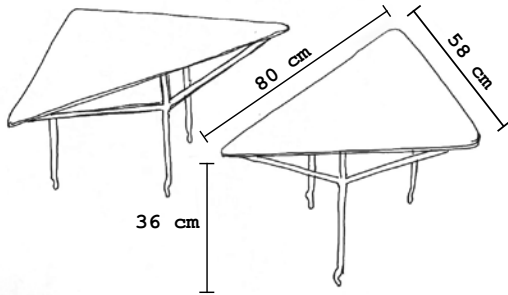

Origami

Table basse, structure en acier et cuir, peinture epoxy, finition à la feuille Palladium et Moongold.

Autres finition possible sur ce modèle : feuille d'or.

Coffee table, métal structure with a finish in Moongold and Palladium.