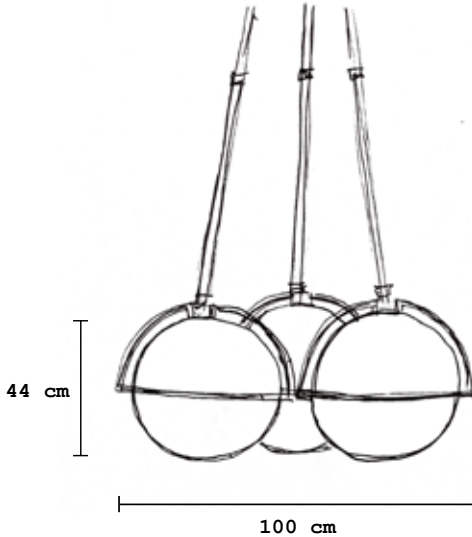

## ZO-R3 | asuspendre

réglable de 50 cm à 1 m  
ou de 1 m à 2 m

Suspension avec un éclairage LED blanc chaud  
Structure et plafonnier en acier avec une finition à la feuille d'or.

Composite : fibre de verre, résine époxy teintée en blanc, traitée anti-uv.

Transformateur électronique 110/220 volts

Variateur intégré à la télécommande d'une puissance de 0 à 100%

Sangles cuir réglables de 50 cm à 1 m ou de 1 m jusqu'à 2 m.

**Autres finition possible sur ce modèle :** finition à la feuille palladium, finition à la feuille moongold.

Electronic transformer 110/220 volts

Remote control dimmer switch from 0 to 100%

Height adjustable straps from 19 inches up to 39 inches or from 39 inches up to 78 inches.

**Other possible finish on this model:** Palladium leaf finishing, moongold leaf finishing.