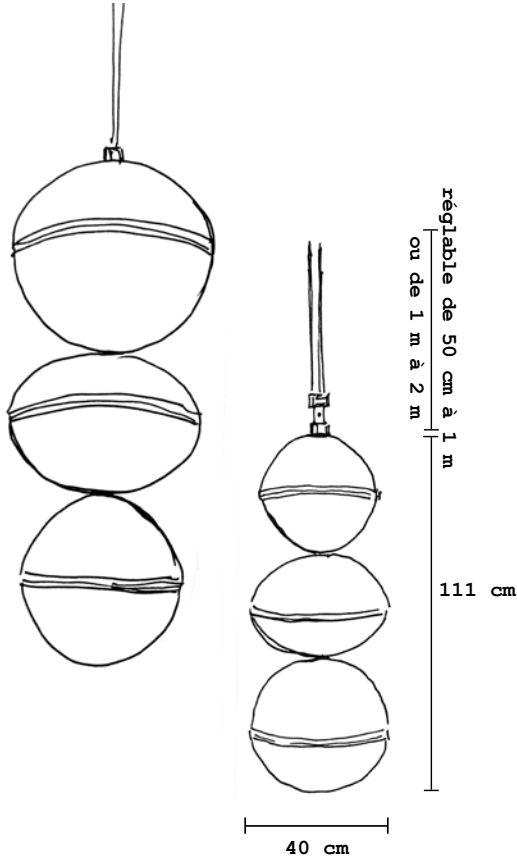

## ZO-REO | aballader

Suspension avec un éclairage LED blanc chaud.  
Composite : fibre de verre, résine époxy teintée en blanc, traitée anti-uv.  
Transformateur électronique 110/220 volts, variateur intégré à la télécommande d'une puissance de 0 à 100%.  
Sangles cuir doré, réglables en hauteur de 50 cm à 1 mètre ou de 1 à 2 mètres.

**Autres finition possible sur ce modèle :** finition à la feuille palladium, finition à la feuille moongold.

 **120 watts**  
120 LED | 22 watts,  
24 volts | 2700°K

 **1500 g**  
3 lb

 **Made in France**

Pendant light with a lighting warm white LED.  
Composite: fiberglass, epoxy resin with anti-uv  
Electronic transformer 110/220 volts remote control dimmer switch from 0 to 100 %.  
Adjustable gold leather lace height from 19 inches up to 39 inches or from 39 inches up to 78 inches.  
**Other possible finish on this model:** Palladium leaf finishing, moongold leaf finishing.