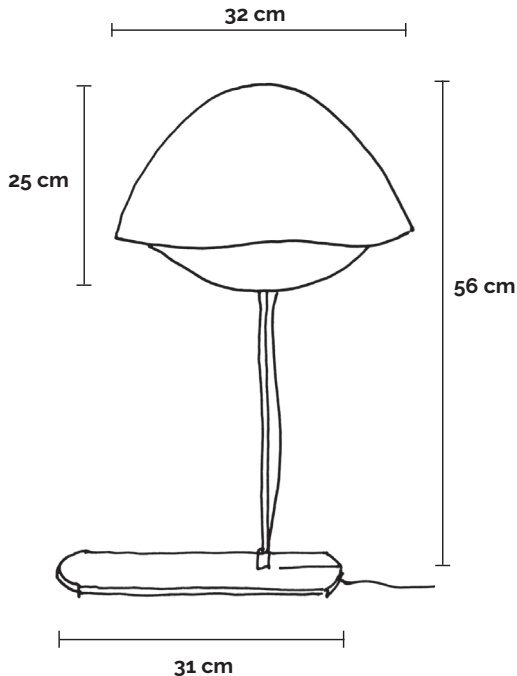

Bulbs-Or

BO2 | aposer

Lampe de table, structure en acier avec une finition à la feuille d'or.

Composite : fibre de verre, résine epoxy teintée en blanc, traitée anti-uv.

Plaque en cuir avec une finition à la feuille d'or.

Eclairage LED blanc/chaud.

Câble électrique de 2 mètres muni d'un variateur. Transformateur électronique muni de 3 prises (USA, UK et UE) 20 watts, 24 volts, Class 3 IP 20.

Autres finition possible sur ce modèle.

Entrée dans les collections du Mobilier National. Installée au palais de l'Élysée en 2017.

40 watts
42 LED
24 volts | 2700°K

2600 g
5 lb

Made in
France

Table lamp with a lighting warm white LED.

Metal structure with a finish in gold leaf.

Composite: fiberglass, epoxy resin with anti-uv.

Leather plate finish with gold leaf.

6 feet long power cord with dimmer switch. Electronic transformer with interchangeable power plug-in (USA, UK and UE) 20 watts, 24 volts, Class 3 IP 20.

Other possible finish on this model.

Entered the collections of the Mobilier National. Installed at the Élysée Palace in 2017.