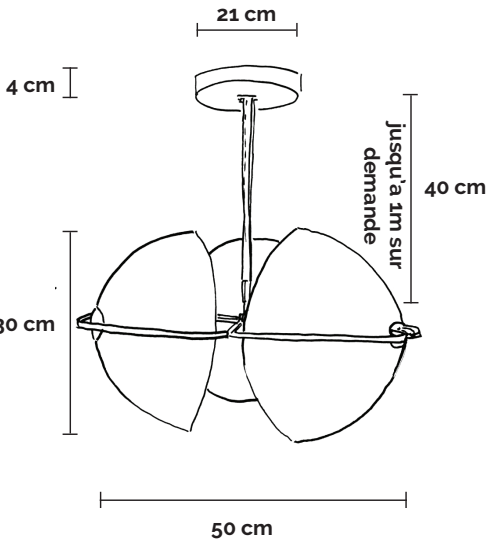

Dancing-Or

DR3 | lustre

Structure en acier avec une finition à la feuille Moongold.

Composite : fibre de verre, résine epoxy teintée en blanc, traitée anti-uv.

Eclairage LED blanc/chaud.

Transformateur électronique 110/220 volts.

Télécommande avec variateur de 0 à 100%. 30 watts, 24 volts, Class 3 IP 20.

Autres finition possible sur ce modèle.

 **75 watts**
75 LED
24 volts | 2700°K

 **1200 g**
3 lb

 Made in
France

Metal structure and ceiling box Moongold leaf finish.

Composite: fiberglass, epoxy resin with anti-uv.

Lighting warm white LED.

Electronic transformer 110/220 volts.

Remote control with dimmer switch from 0 to 100%. 30 watts, 24 volts, Class 3 IP 20.

Other possible finish on this model.