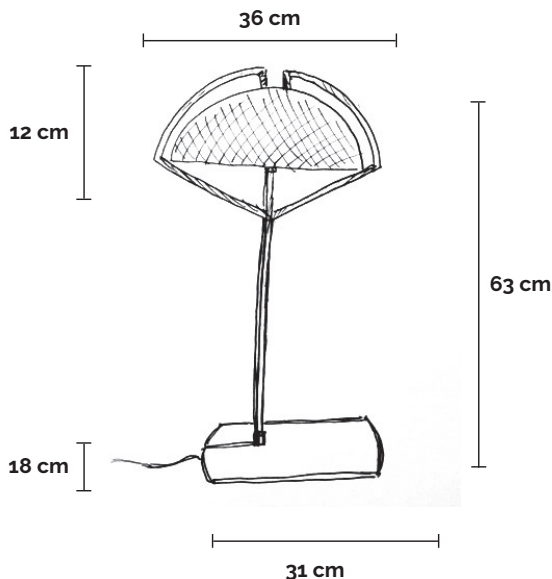

## D36 | aposer

Lampe de table, lumière direct et indirect.

Structure en métal avec une finition peinture epoxy noir satiné.

Composite : fibre de verre avec un tissage carbone, résine époxy traitée anti-uv.

Plaque en cuir noir.

Câble électrique de 2 mètres muni d'un variateur. Transformateur électronique muni de 3 prises (USA, UK et UE) 15 watts, 24 volts, Class 3 IP 20.

Table lamp providing direct and indirect light.

Metal structure with epoxy painted satiny black.

Composite: fiberglass with a weaving carbon, epoxy resin with anti-uv.

Black leather plate.

6 feet long power cord with dimmer switch. Electronic transformer with interchangeable power plug-in (USA, UK and UE) 15 watts, 24 volts, Class 3 IP 20.