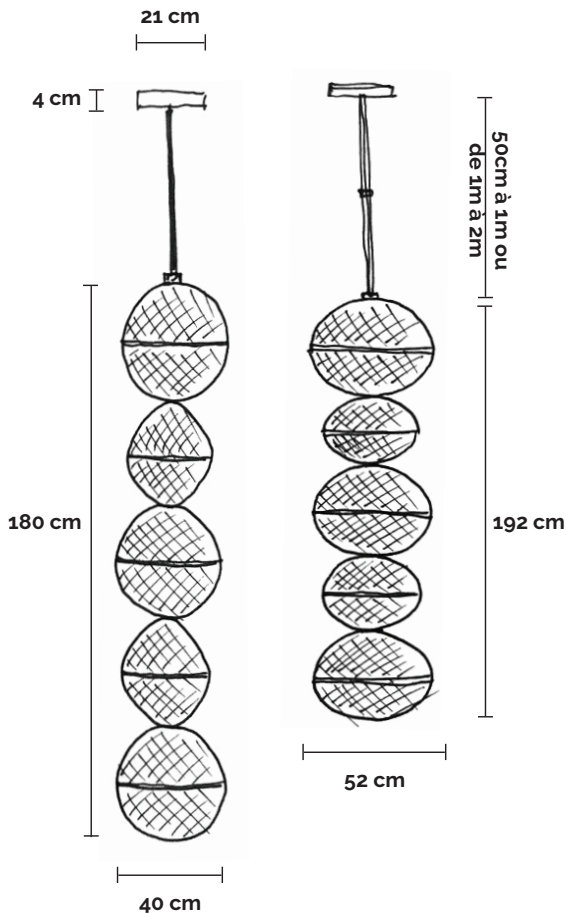

# Zip - sculpture

## sculpture

Modèle Composite : fibre de verre avec un tissage carbone, résine époxy traitée anti-uv.

Modèle sur mesure. Eclairage LED blanc/chaud. Fermeture éclair en cuir. Sangles cuir noir, réglables en hauteur de 50 cm à 1 mètre ou de 1 à 2 mètres. Transformateur électronique 110/220 volts.

Télécommande avec variateur de 0 à 100%. 60 watts, 24 volts, class 3 IP 20.

Composite: fiberglass with a weaving carbon, epoxy resin with anti-uv.

Tailor-made model. Lighting warm white LED. Leather zip.

Adjustable black leather lace height from 19 inches up to 39 inches or from 39 inches up to 78 inches.

Electronic transformer 110/220 volts.

Remote control with dimmer switch from 0 to 100%. 60 watts, 24 volts, class 3 IP 20.