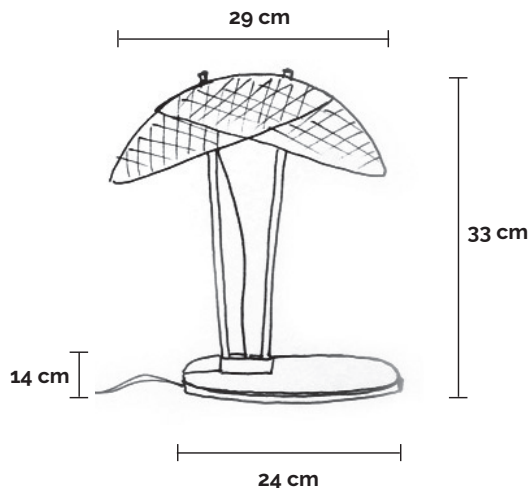

Love

LV | aposer

Lampe de table, lumière direct et indirect.

Structure en acier avec une finition peinture epoxy noir satiné.

Composite : fibre de verre avec un tissage carbone, résine époxy traitée anti-uv.

Plaque en cuir noir.

Câble électrique de 2 mètres muni d'un variateur. Transformateur électronique muni de 3 prises (USA, UK et UE) 15 watts, 24 volts, Class 3 IP 20.

 **20 watts**
24 LED
24 volts | 2700°K

 **2400 g**
5 lb

 Made in
France

Table lamp providing direct and indirect light.

Metal structure with epoxy painted satiny black.

Composite : fiberglass with a weaving carbon, epoxy resin with anti-uv.

6 feet long power cord with dimmer switch. Electronic transformer with interchangeable power plug-in (USA, UK and UE) 15 watts, 24 volts, Class 3 IP 20.