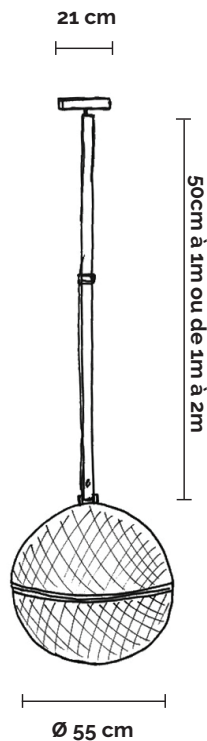

Zip

Z-ZR55 | suspension

Composite : fibre de verre avec un tissage carbone, résine époxy traitée anti-uv.

Eclairage LED blanc/chaud. Fermeture éclair en cuir.

Sangles cuir noir, réglables en hauteur de 50 cm à 1 mètre ou de 1 à 2 mètres.

Boitier plafond en acier ,finition peinture epoxy noir satiné.

Transformateur électronique 110/220 volts.

Télécommande avec variateur de 0 à 100%. 50 watts, 24 volts, Class 3 IP 20.

125 watts
135 LED
24 volts | 2700°K

1400 g
3 lb

Made in
France

Composite: fiberglass with a weaving carbon, epoxy resin with anti-uv.

Lighting warm white LED. Leather zip.

Adjustable black leather strap height from 19 inches up to 39 inches or from 39 inches up to 78 inches.

Steel ceiling box, satin black paint finish.

Electronic transformer 110/220 volts.

Remote control with dimmer switch from 0 to 100%. 50 watts, 24 volts, Class 3 IP 20.