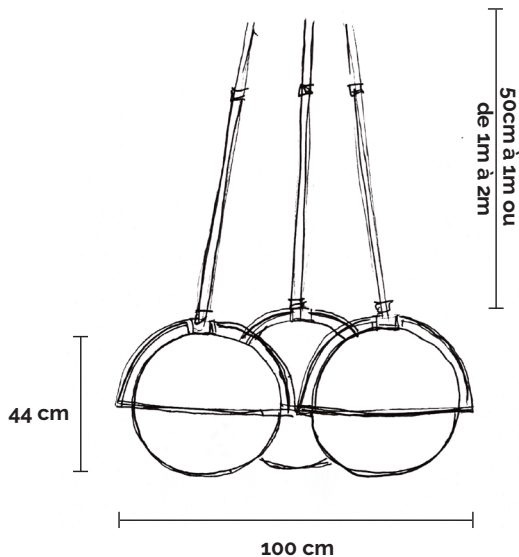

Zip-Or

ZO-R3 | lustre

Structure et plafonnier en acier avec une finition à la feuille d'or.

Composite : fibre de verre, résine époxy teintée en blanc, traitée anti-uv.

Eclairage LED blanc/chaud. Fermeture éclair en cuir.

Sangles cuir réglables de 50 cm à 1 m ou de 1 m jusqu'à 2 m.

Transformateur électronique 110/220 volts.

Télécommande avec variateur de 0 à 100%. 50 watts, 24 volts, Class 3 IP 20.

Nos boîtiers électriques sont adaptables dans le monde entier, voir les différentes versions en dernière page.

125 watts
135 LED
24 volts | 2700°K

5000 g
10 lb

Made in
France

Metal structure and ceiling box gold leaf finish.

Composite: fiberglass, epoxy resin with anti-uv.

Lighting warm white LED. Leather zip.

Height adjustable straps from 19 inches up to 39 inches or from 39 inches up to 78 inches. Electronic transformer 110/220 volts.

Remote control with dimmer switch from 0 to 100%. 50 watts, 24 volts, Class 3 IP 20.

Our electrical boxes are adaptable worldwide, see the different versions on last page of the catalog.