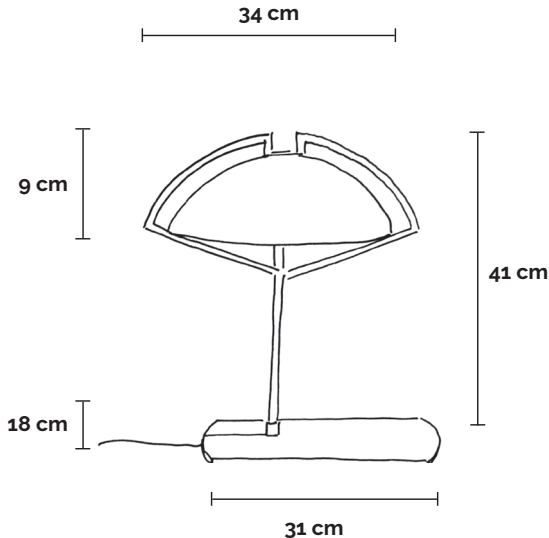

Dancing-Or

DO34 | aposer

Lampe de table, lumière direct et indirect.

Structure en métal avec une finition à la feuille d'or.

Composite : fibre de verre, résine époxy teintée en blanc, traitée anti-uv.

Plaque en cuir avec une finition feuille d'or.

6 feet long power cord with dimmer switch. Electronic transformer with interchangeable power plug-in (USA, UK and UE) 15 watts, 24 volts, Class 3 IP 20.

Other possible finish on this model.

Or

Moongold

Palladium