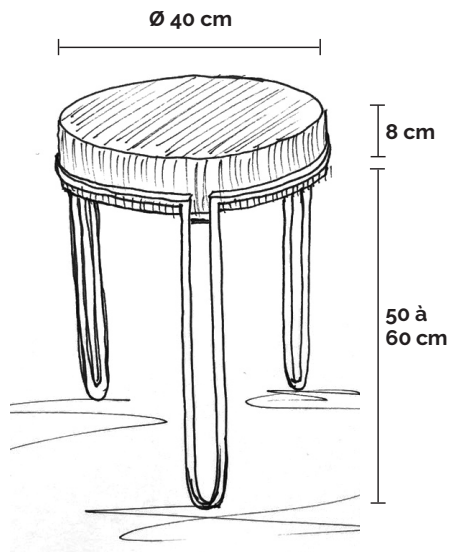

Princely-Or

PRINCELY | gueridon

Structure métal avec une finition à la feuille d'or.

Plateau en composite, fibre de verre, résine epoxy, finition peinture satinée.

8 exemplaires.

Autres finitions possibles sur ce modèle.

Entrée dans les collections du Mobilier National.

Metal structure with a gold leaf finish.

Composite top, fiberglass, epoxy resin, satin paint finish.

8 copies.

Other finishes possible on this model.

Entered the collections of the Mobilier National.