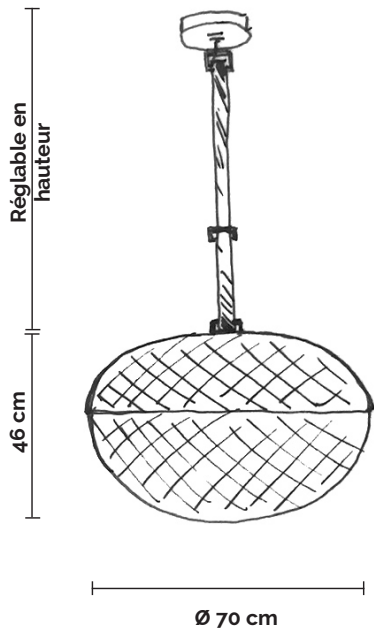

Nozip

TOUPY | suspension

Composite : fibre de verre avec un tissage carbone, résine époxy traitée anti-uv.
Eclairage LED blanc/chaud.

Sangles cuir noir, réglables en hauteur de 50 cm à 1 mètre ou de 1 à 2 mètres.

Boitier plafond en acier, finition peinture epoxy noir satiné.

Transformateur électronique 110/220 volts.

Télécommande avec variateur de 0 à 100%. 50 watts, 24 volts, Class 3 IP 20.

 **125 watts**
135 LED
24 volts | 2700°K

 **1400 g**
3 lb

 Made in
France

Composite: fiberglass with a weaving carbon, epoxy resin with anti-uv.

Lighting warm white LED.

Adjustable black leather strap height from 19 inches up to 39 inches or from 39 inches up to 78 inches.